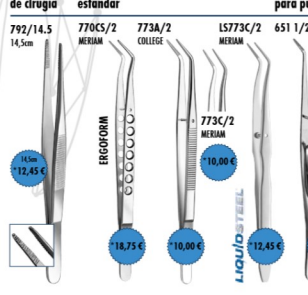

Pinzas de cirugía