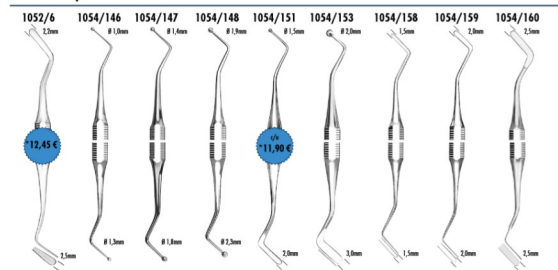

Instrumentos para obturaciones

Espátula Heidemann para cemento

Mangos de Espejo