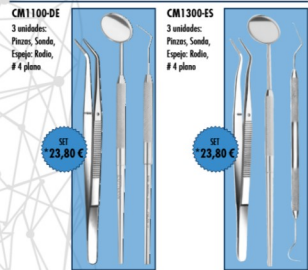

Juego para el primer examen