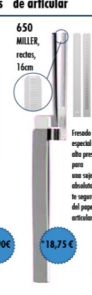

Pinza para papel de articular