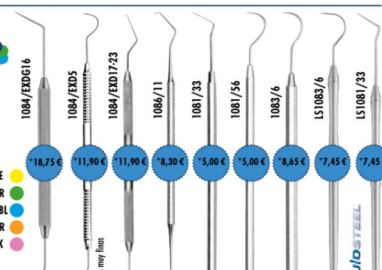

Sonda Endo Sondas