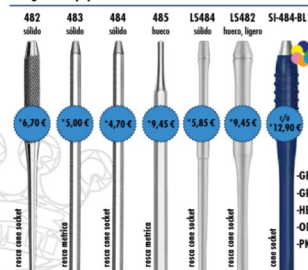

Mangos de Espejo