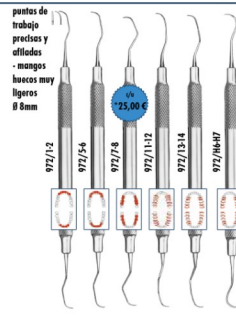

Sondas para Periodoncia

Curetts GRACEY

Raspador

Composte-SET

Colori